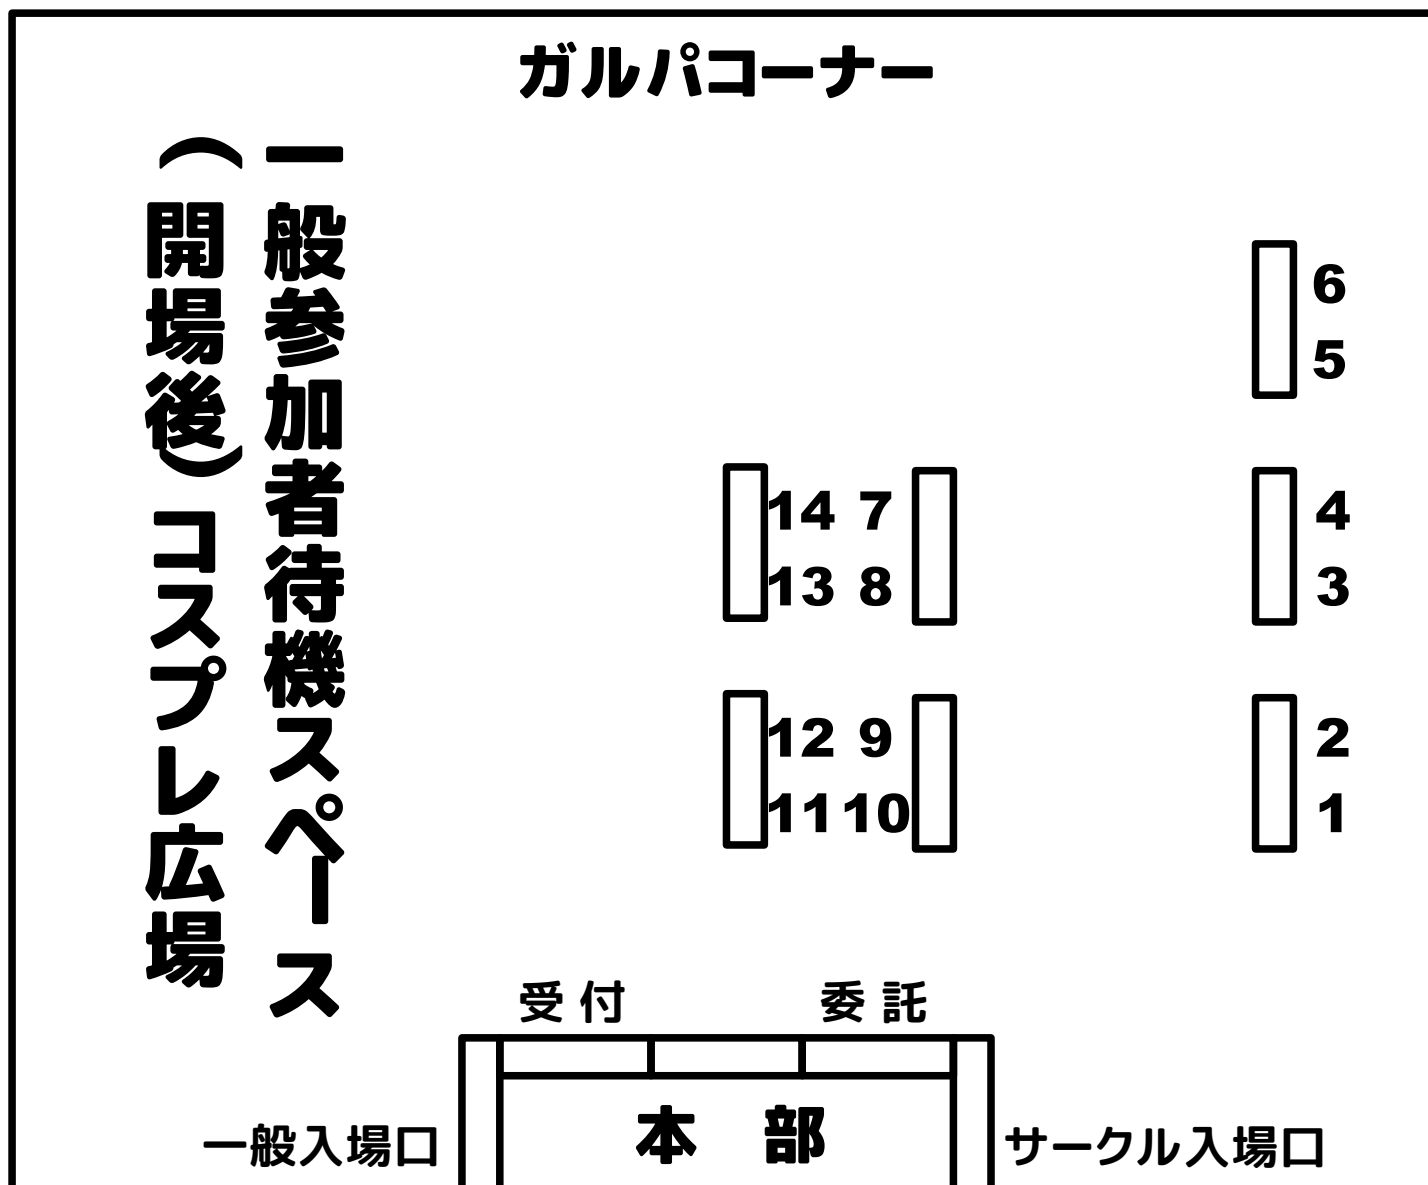

会場配置図

サークルリスト

サークル名	スペース
aoiroiro	03
アンニュイ亭	委託1
雨天決行	04
越楽屋	07
河鹿	08
強酸性ビオレ21	13
空想舟	09
狐姫町	11
地と瀬と	委託2
はとの寿司屋	12
パワーボン堂	01
プー珍	委託3
牡丹館	02
やまもり	06
ROUTE885	10
REINDROP	05

※トイレは入場口の外側 ※更衣室は8Fでございます。