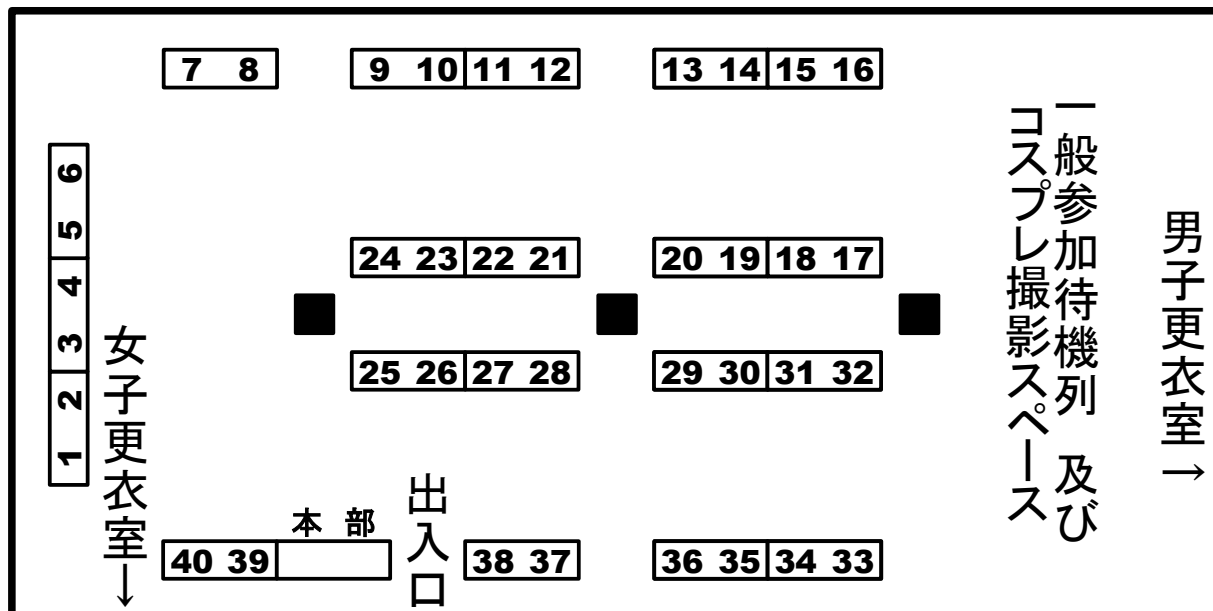

4F「あしピタっ!!8 & Cos Marché 4」会場配置図【改訂版】

サークルリスト

サークル名	ペンネーム	スペース
赤木荘	赤木クロ	4F-15,16
いわぬが桜		4F-21
ua	慈雨	4F-20
かんきつるい	柊きつか	4F-10
Cutie Factory	Qt	4F-23,24
Cross*Crown	望月かよ	4F-01
CROSSNEXT	タケモト	4F-17
黒タイツカフェ	後藤たすく	4F-11,12
高円寺☆ゴロー	高円寺☆ゴロー	4F-03,04
さえめくり	さえ	4F-08
榊亭。	榊まり子	4F-13
桜のあ被害者の会	桜のあ	4F-25
3時友の会	千口ちろ	4F-18
シス管系女子会	Piro	4F-37
しゅがー*みゆく	天使みゆ。	4F-09
Juicy Fruits	さとみひでふみ	4F-36
C-ARTS	まぐ太	4F-26
Gぱんだ	御堂つかさ	4F-35
strawberryjam	小桃もか	4F-30
てすた厨房	てすた	4F-29
Nylonic Force	将軍	4F-05
なののつくひ	N7	4F-27
虹夢処	ヤクヒナ	4F-28
ねことはと	鳩矢豆七	4F-33,34
PowderSkin	うらはるこん	4F-02
はにーどるちえ	松田せりか	4F-06
はらだや	腹田やよ	4F-22
Peach Shop	ざくたま	4F-19
BRIEST	八嶋テツヤ	4F-39
霧幻	BEER	4F-38
Mebiusの環	にゆくす	4F-31,32
ゆきみるく	雪見	4F-40
わんわんていこく	たろう	4F-07