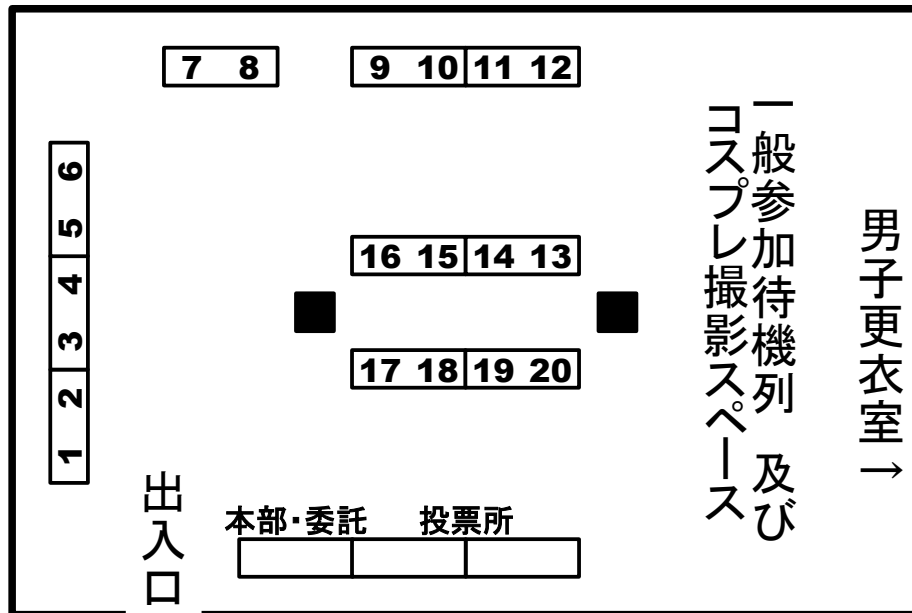

# 5F「同人誌即売会やらせてください!10人の天使たち」会場配置図

## サークルリスト

| サークル名           | ペンネーム        | スペース  |
|-----------------|--------------|-------|
| R殿下             |              | 5F-01 |
| インパクトモーション      | 若おかみは小学生たんぱん | 5F-12 |
| オレン家超特急         | ぐっさん。        | 5F-06 |
| KAERU COMICS    | サキたん         | 5F-16 |
| 樹花屋             | キカ           | 5F-04 |
| こつなめや           | すみちゃん        | 5F-11 |
| 此花弥             | にしな          | 5F-17 |
| シーケンシャル         | あおいしあん       | 5F-08 |
| 杉沢村             | かる〜ら         | 5F-18 |
| すずぽに            | すずのもく        | 5F-委託 |
| てかぶ             | てかぶ          | 5F-15 |
| 冬扇房             | 鳴門 冬扇        | 5F-19 |
| ノミアカセ!          | いおりん         | 5F-09 |
| フジヤマ工房          | fujiyama     | 5F-14 |
| ものころる           | ベニー八木山       | 5F-10 |
| ゆうきむら           | 遊木ユウキ        | 5F-07 |
| 有限会社TEN         | てん           | 5F-03 |
| Lilie Egoistica | fujifun      | 5F-05 |
| 路地裏画廊           | のらちき         | 5F-13 |
| One Star        | White        | 5F-02 |