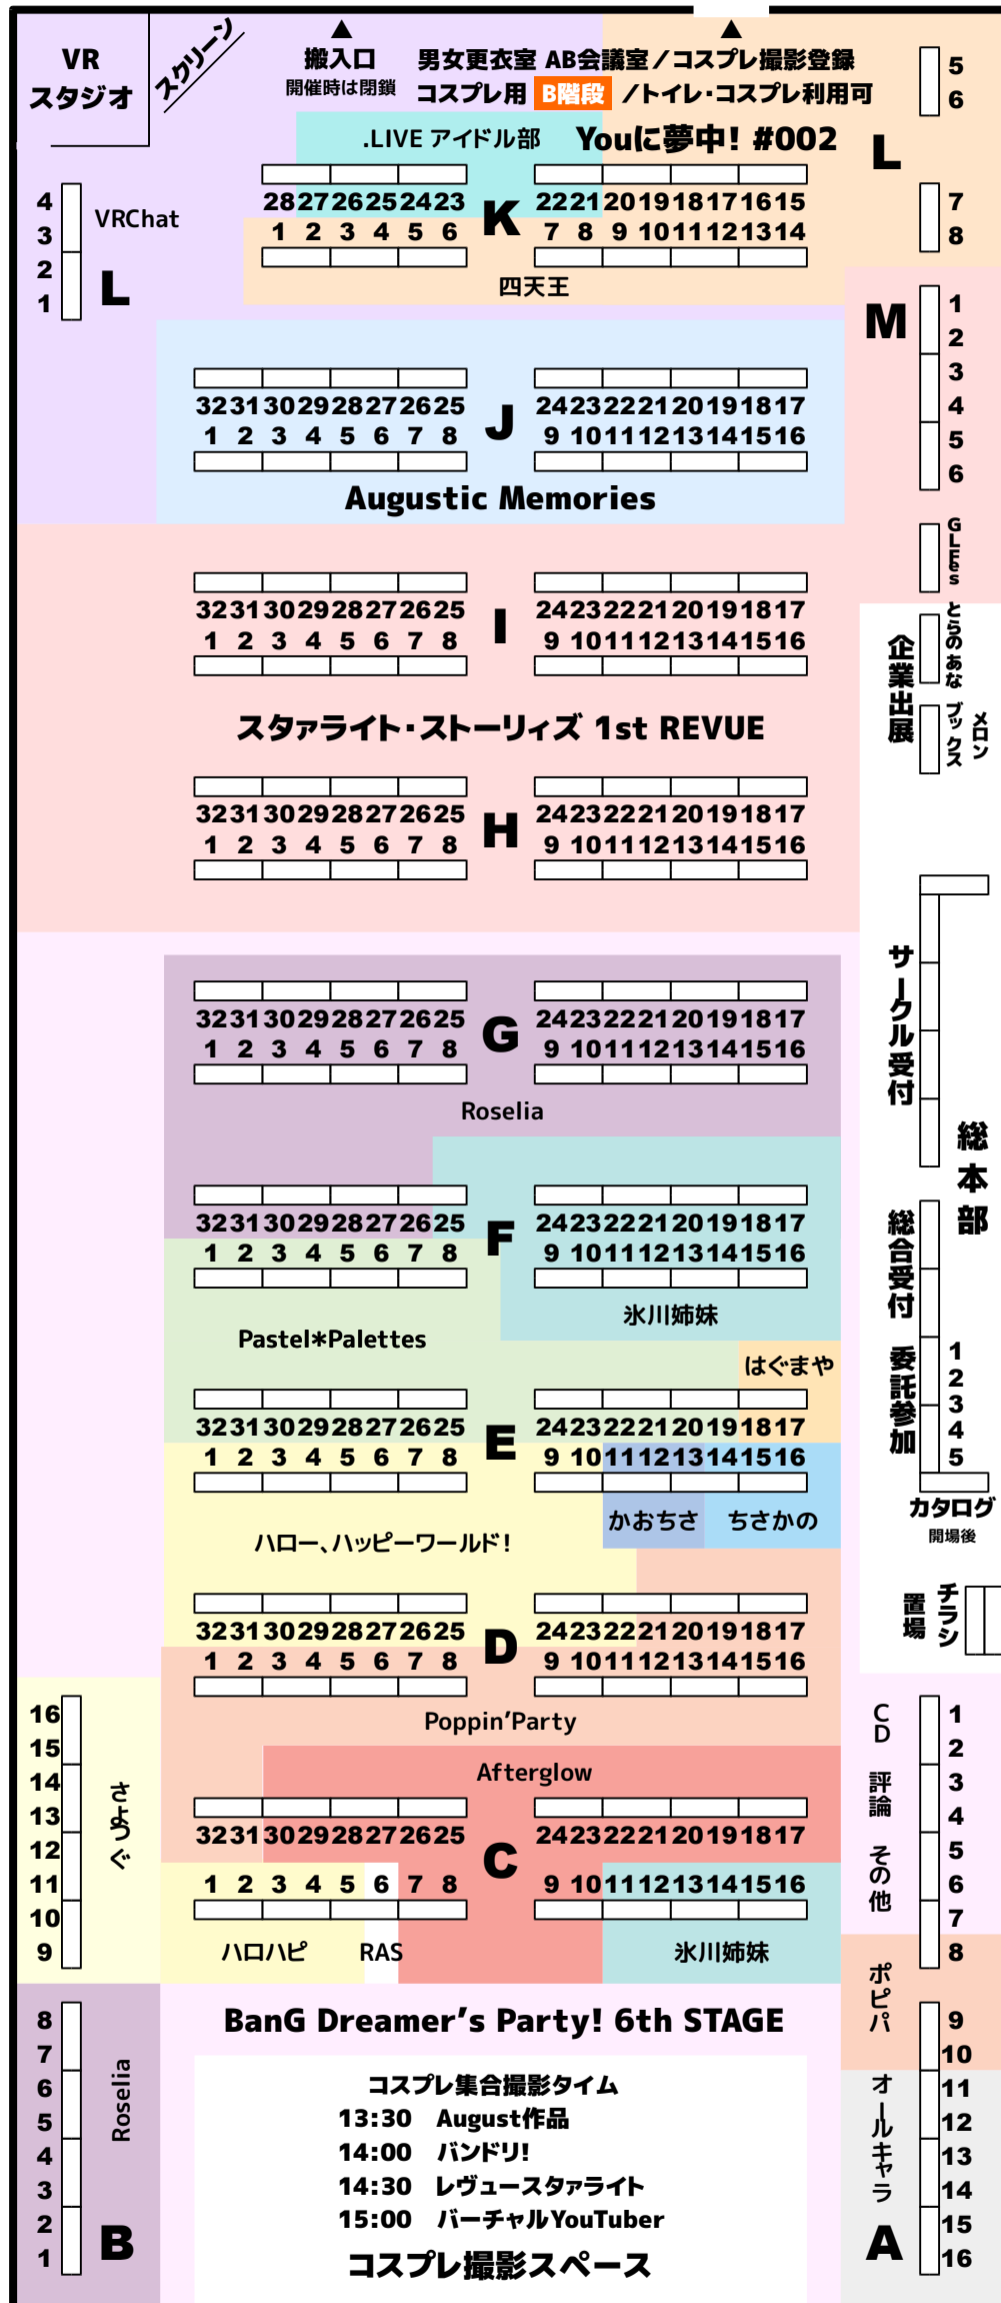

2019 VALENTINE PiO SPECIAL

大田区産業プラザPiO 会場配置図

1F・大展示ホール

2F・小展示ホール

コスプレ参加者の皆様へ
1Fと2Fを往來する時は
B階段をご利用ください。

2F連絡通路
コスプレ通行不可
トイレ
コスプレ利用不可
1F出入口

白い階段で移動(会場内扱い)
エレベーター・エスカレーターを
ご利用の場合は、会場外扱いとなります。

- 見本チェック**
1F サークル受付にて行います。
時間 10:30~11:50 / 開場後は随時
- 追加イス**
各階 総合受付にて貸出を行います。
時間 10:30~11:50 / 価格 1脚 500円
- コスプレ・写真撮影登録**
1F AB会議室 更衣室入口にて行います。
時間 10:30~16:00 / 登録料 1名につき500円
- アフターイベント景品受付**
各階 総合受付にて行います。
時間 12:00~16:00
- 宅配便搬出受付**
1F サークル受付 / 2F 総合受付にて行います。
時間 14:00~16:30 / 着払いのみ

一般参加者 待機列