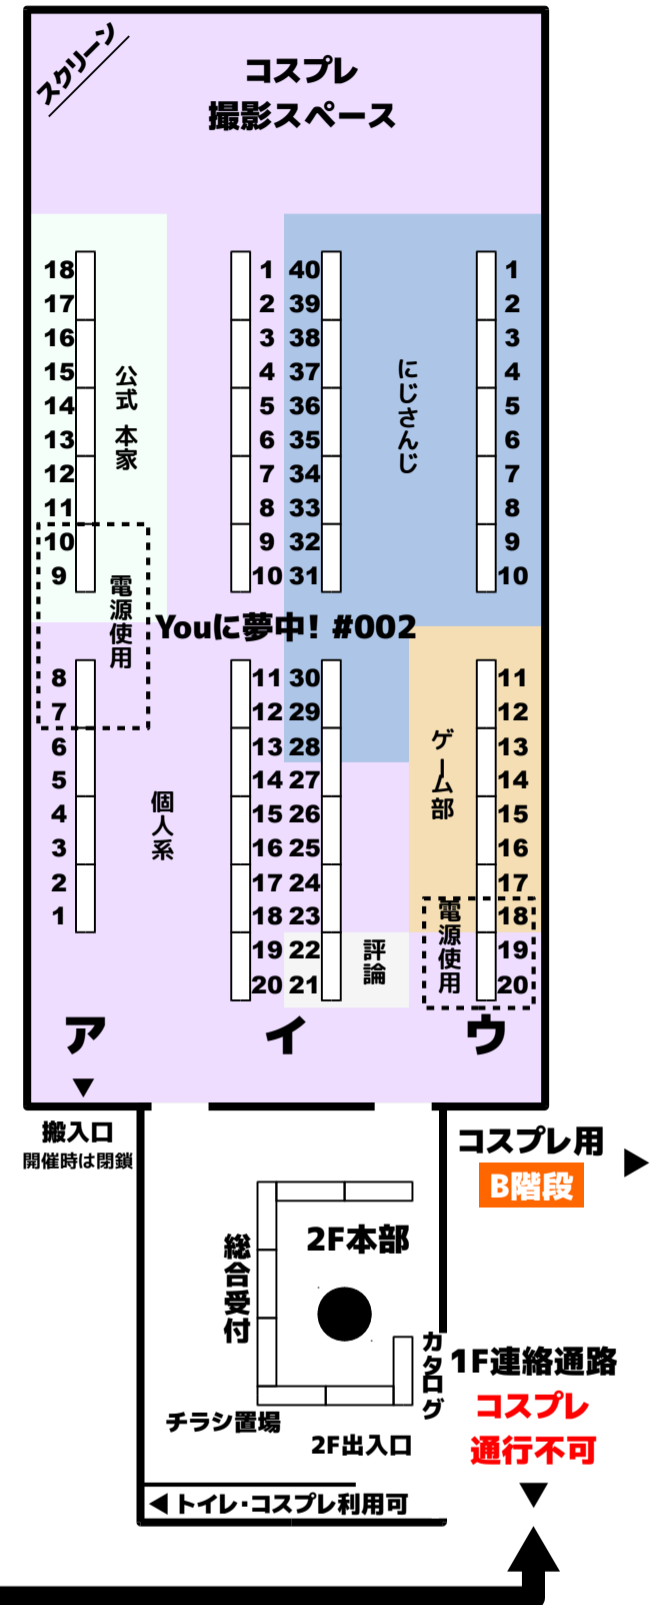

2019 VALENTINE PiO SPECIAL

大田区産業プラザPiO 会場配置図

1F・大展示ホール

2F・小展示ホール

コスプレ参加者の皆様へ
1Fと2Fを往來する時は
B階段をご利用ください。

2F連絡通路
コスプレ通行不可
トイレ
コスプレ利用不可
1F出入口

白い階段で移動(会場内扱い)
エレベーター・エスカレーターを
ご利用の場合は、会場外扱いとなります。

- 見本チェック**
1F サークル受付にて行います。
時間 10:30~11:50 / 開場後は随時
- 追加イス**
各階 総合受付にて貸出を行います。
時間 10:30~11:50 / 価格 1脚 500円
- コスプレ・写真撮影登録**
1F AB会議室 更衣室入口にて行います。
時間 10:30~16:00 / 登録料 1名につき500円
- アフターイベント景品受付**
各階 総合受付にて行います。
時間 12:00~16:00
- 宅配便搬出受付**
1F サークル受付 / 2F 総合受付にて行います。
時間 14:00~16:30 / 着払いのみ

一般参加者 待機列