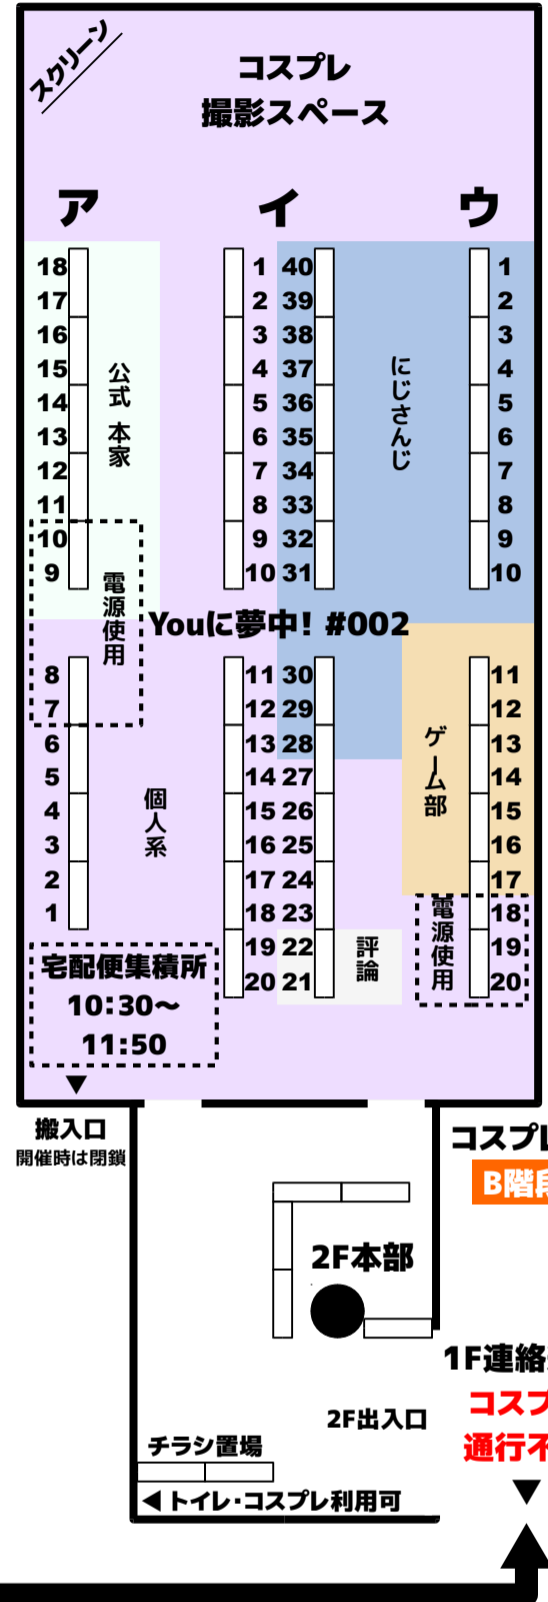

## 大田区産業プラザPiO 会場配置図 【改訂版】

### 1F・大展示ホール

### 2F・小展示ホール

**B階段** をご利用の際は  
1Fと2Fを往来する時は  
**コスプレ参加者の皆様へ**

- 見本チェック**  
1F サークル受付にて行います。  
時間 10:30~11:50 / 開場後は随時
- 追加イス**  
1F 総合受付 / 2F 本部にて貸出を行います。  
時間 10:30~11:50 / 価格 1脚 500円
- コスプレ・写真撮影登録**  
1F AB会議室 更衣室入口にて行います。  
時間 10:30~16:00 / 登録料 1名につき500円
- アフターイベント景品受付**  
【変更】1F 総合受付にて行います。  
時間 12:00~16:00
- 宅配便搬出受付**  
1F サークル受付 / 2F 本部にて行います。  
時間 14:00~16:30 / 着払いのみ