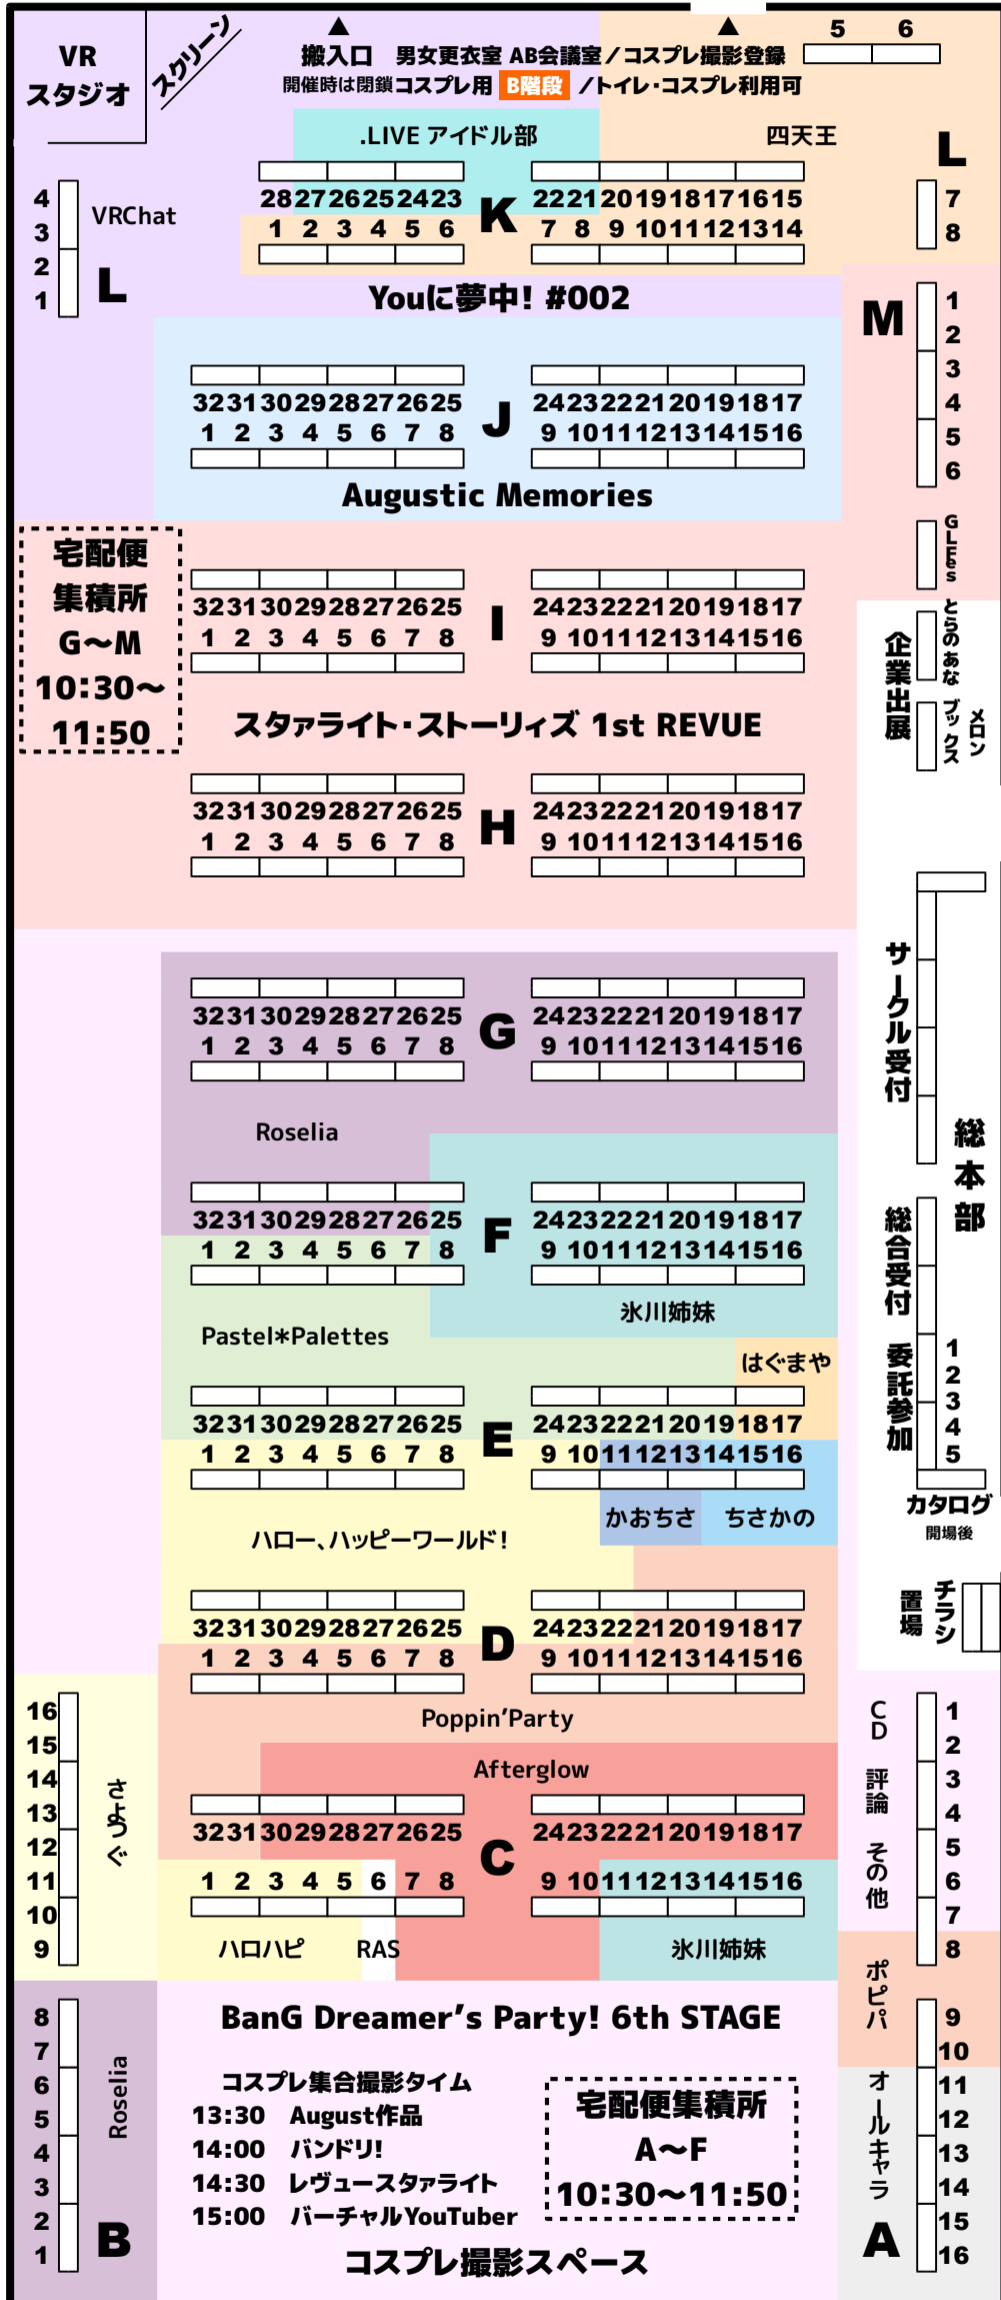

## 大田区産業プラザPiO 会場配置図 【改訂版】

### 1F・大展示ホール

### 2F・小展示ホール

**B階段** をご利用の際は  
1Fと2Fを往来する時は  
**コスプレ参加者の皆様へ**

- 見本チェック**  
1F サークル受付にて行います。  
時間 10:30~11:50 / 開場後は随時
- 追加イス**  
1F 総合受付 / 2F 本部にて貸出を行います。  
時間 10:30~11:50 / 価格 1脚 500円
- コスプレ・写真撮影登録**  
1F AB会議室 更衣室入口にて行います。  
時間 10:30~16:00 / 登録料 1名につき500円
- アフターイベント景品受付**  
【変更】1F 総合受付にて行います。  
時間 12:00~16:00
- 宅配便搬出受付**  
1F サークル受付 / 2F 本部にて行います。  
時間 14:00~16:30 / 着払いのみ

### 一般参加者 待機列