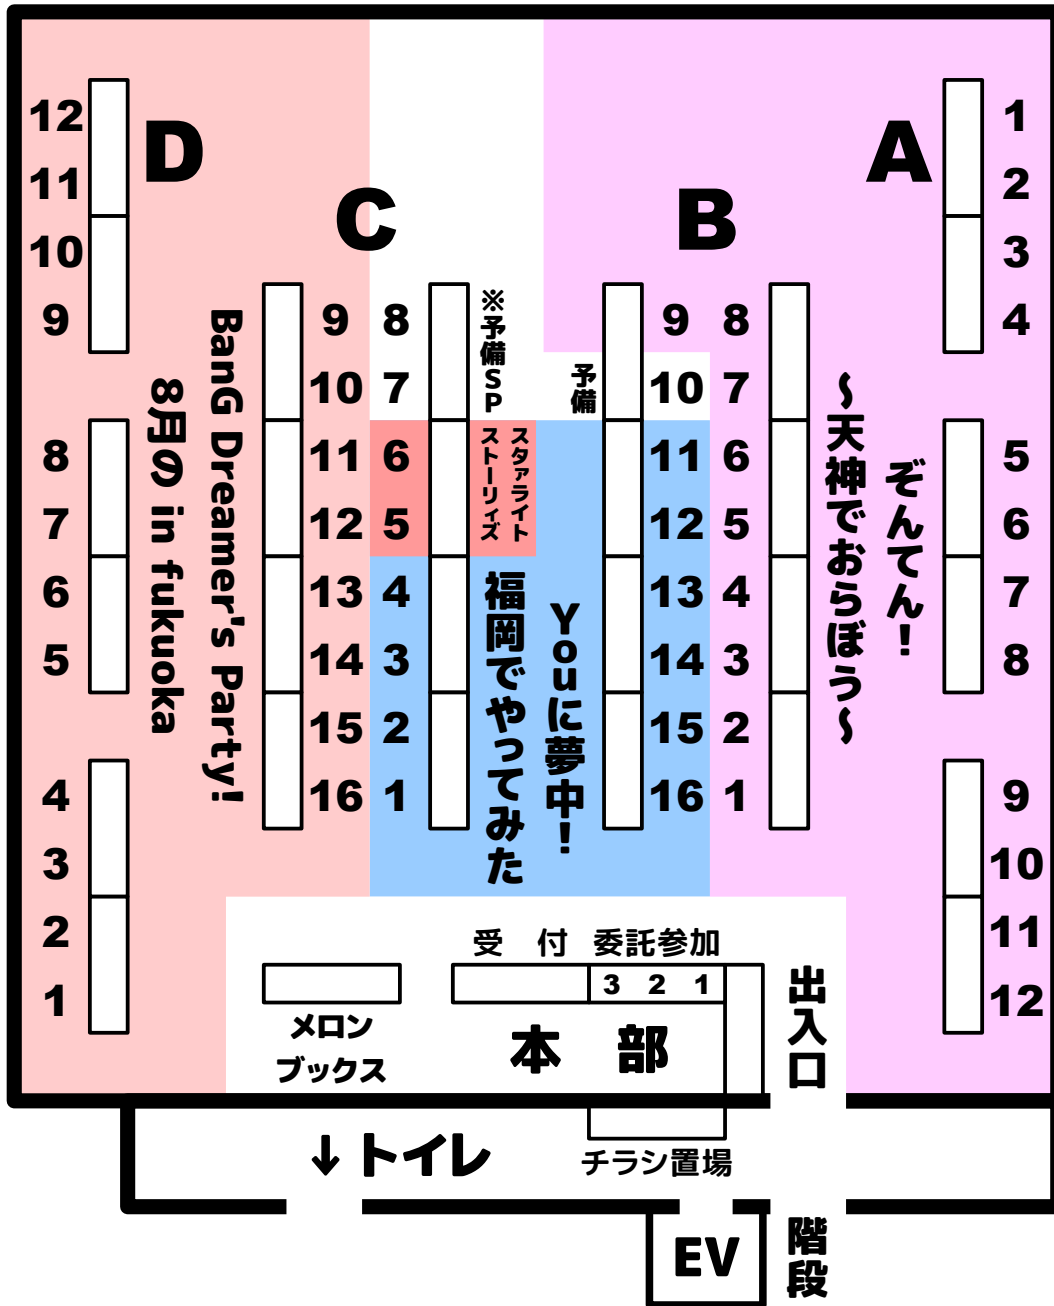

会場配置図 天神チクモビル 6F

5F フリースペース
 開場前 一般参加者待機列
 開場後 コスプレ撮影広場・ゲームコーナー・コスプレ衣装販売

8F 更衣室
 男子 ミーティングルーム
 女子 研修室

見本チェック
 受付にて行います。
 時間 11:00~11:50 / 開場後は随時

追加イス
 受付にて貸出を行います。
 時間 11:00~11:50 / 価格 1脚 500円

アフターイベント景品受付
 受付にて行います。
 時間 12:00~15:30

コスプレ・写真撮影登録
 登録は 8F にて行います。更衣室も 8F です。
 時間 11:00~15:30 / 登録料 1名につき500円

宅配便搬出受付
 受付にて行います。
 時間 13:30~16:00 / 着払いのみ